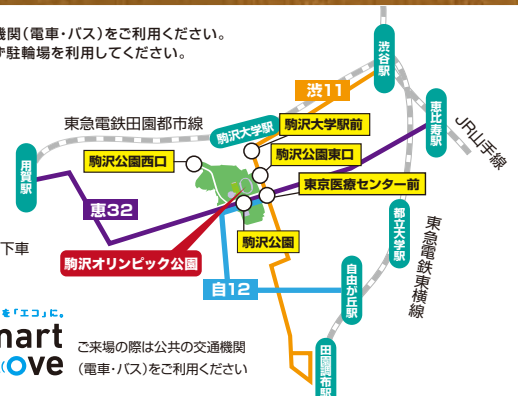

埼玉 Premium Food Select推薦! がんじゃ 頑者	秋田 あきたラーメンフェスタ推薦! いなにわ 稲庭中華そばの会	宮城 仙台ラーメンフェスタ推薦! せんたい 仙臺くろく	福島 東京ラーメンフェスタ推薦! 喜多方ラーメン あじ庵食堂
宮崎 宮崎ラーメン協議会推薦! 宮崎 らーめん花	北海道 東京ラーメンフェスタ推薦! 札幌みその	フランス フランスより出店! こだわりラーメン	東京 東京ラーメンフェスタ推薦! ナベラボ Produced by 渡なべ
長野 信越麺戦記推薦! 信州鶏白湯 気むずかし家	石川 北陸ラーメン博推薦! 金澤濃厚中華そば 神仙	京都 関西ラーメンダービー推薦! こぶし 拳ラーメン	愛知 名古屋ラーメンまつり推薦! 獅子丸×すぐれ
福岡 東京ラーメンフェスタ推薦! 拉麺 久留米 本田商店	山形 ラーメングランプリ2023-2024 優勝店舗 (11月1日・2日出店) 新旬屋本店	鹿児島 ラーメングランプリ2023-2024 優勝店舗 (11月3日・4日・5日出店) そばる	

正麺キッチンカー がやってくる!

10/26(木)～10/29(日)

全国のセブン-イレブンにて前売りチケットを10月より発売 当日チケットも会場にて販売いたします。

- ○記載内容は直前に変更になる場合があります。最新情報は公式ホームページ、公式SNSをご覧ください。
- ○当日チケットはキャッシュレス決済でお買い求めいただけます。
- ○ラーメンはチケットとの交換となります。ブースでの現金による直接購入は受け付けておりません。
- ○ラーメンチケットは全てのブースで共通です。ラーメンチケットの払い戻しはできませんのでご了承ください。

交通アクセスのご案内

当イベントへのお車でのご来場は固くお断りします。

- ○ご来場の際は公共交通機関(電車・バス)をご利用ください。
- ○自転車でご来場の方は必ず駐輪場を利用してください。

(電車をご利用の場合)

- ①東急電鉄田園都市線「駒沢大学駅」駒沢公園口より徒歩15分
- ②東急電鉄東横線「自由が丘駅」正面口より徒歩25分
- ③東急電鉄東横線「都立大学駅」北口より徒歩22分

(バスをご利用の場合)

- ①JR渋谷駅22番乗り場より東急バス(渋11系統田園調布駅行き)で約19分「駒沢公園東口」または「東京医療センター前」で下車
- ②東急電鉄東横線・東急電鉄目黒線田園調布駅より東急バス(渋11系統渋谷駅行き)で約19分「駒沢公園東口」または「東京医療センター前」で下車
- ③JR恵比寿駅西口三井住友銀行前より東急バス(恵32系統用賀行き)で約21分「駒沢公園」または「東京医療センター前」で下車
- ④東急電鉄田園都市線用賀駅より東急バス(恵32系統恵比寿駅行き)で約17分「駒沢公園」または「東京医療センター前」で下車
- ⑤東急電鉄東横線自由が丘駅より東急バス(自12系統東京医療センター前行き)で約11分「駒沢公園」で下車

※道路渋滞の為、予定時刻通りに運行できない場合がありますので、ご了承ください。

ご来場の際は公共交通機関
(電車・バス)をご利用ください