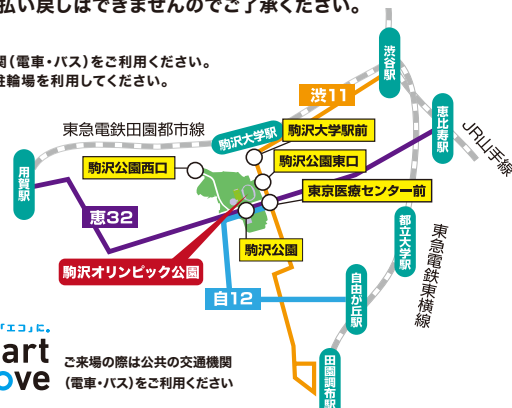

新潟県 新潟拉麺協同組合(ざらい)
はまぐりと青山椒の
塩そば

大分県 白龍
大分佐伯ラーメン

長野県 信州麺友会
信州肉味噌担担麺

岡山県 麺処ぐり虎
地鶏と瀬戸内いりこの
芳醇鶏塩ラーメン

福岡県 大館錦本店×麺屋たいそん
濃厚博多豚骨×
秋田純米酒粕

全国のセブン-イレブンにて 前売りチケットを10月より発売

当日チケットも会場にて販売いたします

- 記載内容は直前に変更になる場合があります。最新情報は公式ホームページ、公式SNSをご覧ください。
- 当日チケットはキャッシュレス決済でお買い求めいただけます。
- ラーメンはチケットとの交換となります。ブースでの現金による直接購入は受け付けておりません。
- ラーメンチケットは全てのブースで共通です。ラーメンチケットの払い戻しはできませんのでご了承ください。

交通アクセスのご案内

当イベントへのお車でのご来場は固くお断りします。

- ご来場の際は公共交通機関(電車・バス)をご利用ください。
- 自転車でご来場の方は必ず駐輪場を利用してください。

(電車をご利用の場合)

- ①東急電鉄田園都市線「駒沢大学駅」駒沢公園口より徒歩15分
- ②東急電鉄東横線「自由が丘駅」正面口より徒歩25分
- ③東急電鉄東横線「都立大学駅」北口より徒歩22分

(バスをご利用の場合)

- ①JR渋谷駅22番乗り場より東急バス(渋11系統田園調布駅行き)で約19分「駒沢公園東口」または「東京医療センター前」で下車
- ②東急電鉄東横線・東急電鉄目黒線田園調布駅より東急バス(渋11系統渋谷駅行き)で約19分「駒沢公園東口」または「東京医療センター前」で下車
- ③JR恵比寿駅西口三井住友銀行前より東急バス(恵32系統用賀行き)で約21分「駒沢公園」または「東京医療センター前」で下車
- ④東急電鉄田園都市線用賀駅より東急バス(恵32系統恵比寿駅行き)で約17分「駒沢公園」または「東京医療センター前」で下車
- ⑤東急電鉄東横線自由が丘駅より東急バス(自12系統東京医療センター前行き)で約11分「駒沢公園」で下車

※道路渋滞の為、予定時刻通りに運行できない場合がありますので、ご了承ください。

ご来場の際は公共交通機関(電車・バス)をご利用ください